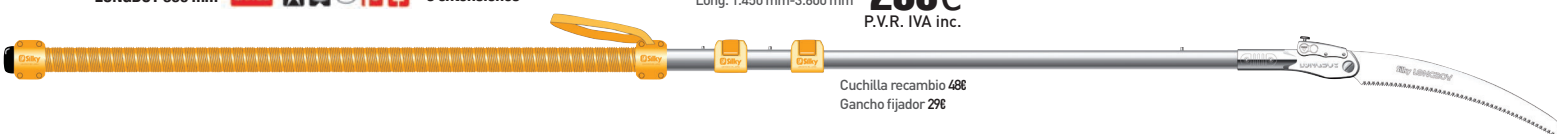

Long. 1.450 mm-3.600 mm **250€**
P.V.R. IVA inc.

Cuchilla recambio **48€**
Gancho fijador **29€**

Te ayudamos a elegir con nuestra guía de aplicaciones recomendadas.

Elige el modelo que mejor se adapte a tus necesidades y pruébalo en cualquier tipo de madera y situación