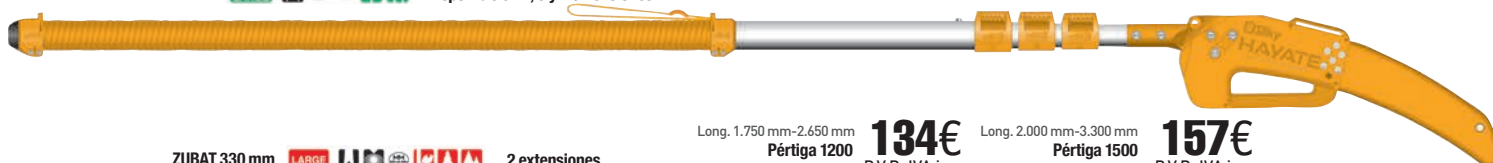

HAYATE 420 mm **EXTRA LARGE** Disponible en 2, 3 y 4 extensiones

Desde **247€**
P.V.R. IVA inc.

2 Extensiones. Long. 2.400 mm-3.800 mm **247€**
3 Extensiones. Long. 2.400 mm-5.000 mm **282€**
4 Extensiones. Long. 2.400 mm-6.100 mm **343€**
Cuchilla recambio **87€**
Gancho fijador **29€**