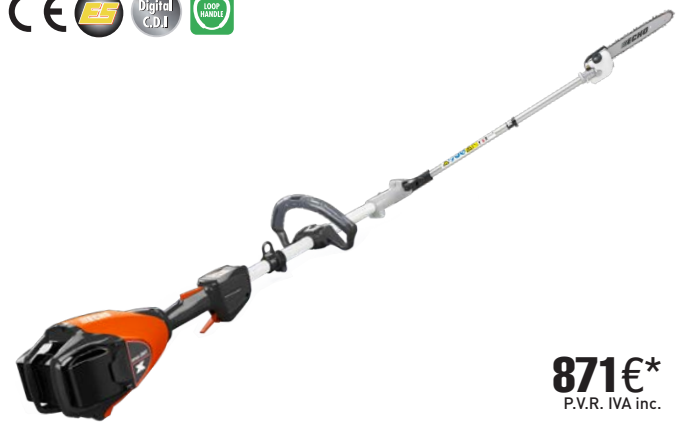

871€*
P.V.R. IVA inc.

X DPAS-2600 PRO

Voltaje: 50.4V // Peso: 4.0kg // Long. espada: 25cm // Long. total: 252cm // *Precio sin acumulador ni cargador

Kit cortasetos DPAS **530€** // Kit desbrozadora DPAS **196€**