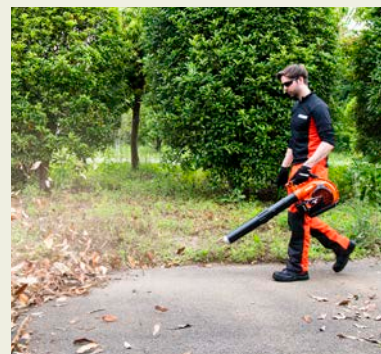

*El modelo DCS-2500T solo es compatible con la batería de 2,3 Ah.

HERRAMIENTAS EN LAS QUE PUEDES CONFIAR

Junto con las nuevas tecnologías, todos los modelos de la gama 56 eFORCE aprovechan al máximo las características y la calidad por la que ECHO es reconocida en la industria: líderes en la fabricación de máquinas cada vez más ligeras, cabezales de corte profesional y carga rápida o el diseño de mangos ergonómicos. Otras innovaciones únicas serían el "Quick Draw" en la motosierra DCS-2500T, para enganchar y desenganchar su motosierra con un movimiento fluido y rápido o el "modo ECO" de la desbrozadora DSRM-2600, que optimiza las rpm para maximizar la eficiencia. La fusión de estas nuevas tecnologías con las décadas de experiencia de ECHO son la columna vertebral de las herramientas de esta gama profesional de batería formada por un soplador, un cortasetos, dos desbrozadoras, dos motosierras y un sistema multiusos que funcionan, todos, con una única batería. ¡Solo necesitas comprar la batería que mejor se ajusta a tus necesidades y usarla con todos los productos que quieras!

**SOPLADOR
DPB-600 PRO**

368€*
P.V.R. IVA inc.

Soplador potente y ultra-silencioso

Ligero y cómodo // Sistema antirotacional // Control de velocidad del motor // Muy silencioso, ideal para zonas sensibles al ruido // Máximo confort y mayor rendimiento