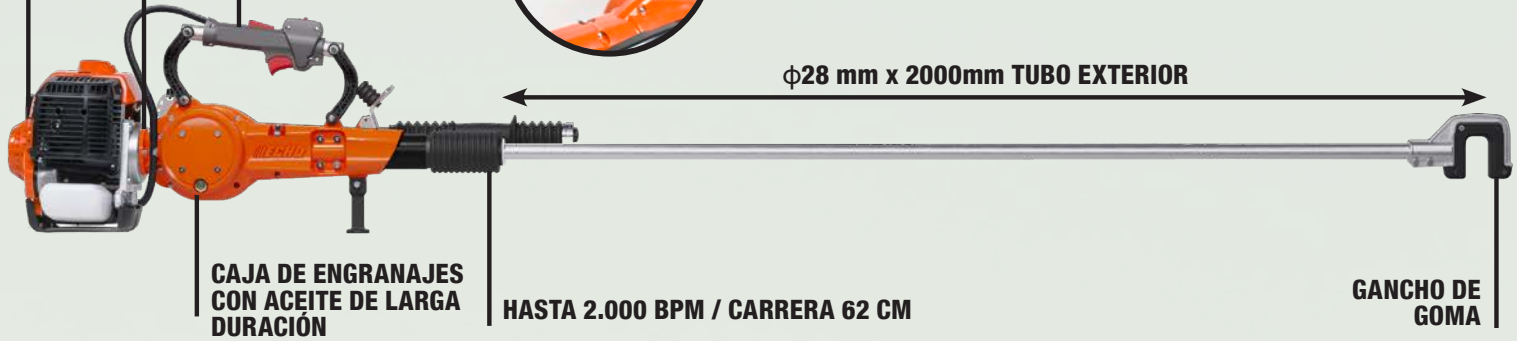

GRANDES ENGRANAJES HELICOIDALES

CARCASA DE ALUMINIO MÁS RESISTENTE

MANILLAR ANTI-VIBRACIONES

**+ POTENCIA
+ RENDIMIENTO**

ARNÉS ERGÓNOMICO DE HOMBRO

φ28 mm x 2000mm TUBO EXTERIOR

CAJA DE ENGRANAJES CON ACEITE DE LARGA DURACIÓN

HASTA 2.000 BPM / CARRERA 62 CM

GANCHO DE GOMA

**VAREADOR
OH-5210ES**

2.160€
P.V.R. IVA inc.

1.948€
P.V.R. IVA inc.

PROMO

Cilindrada: 50.2cm³ // Peso: 15.7kg // Ciclos de trabajo: Hasta 2.000 bpm // Potencia: 2.20kW (2.90cv) // EUST5